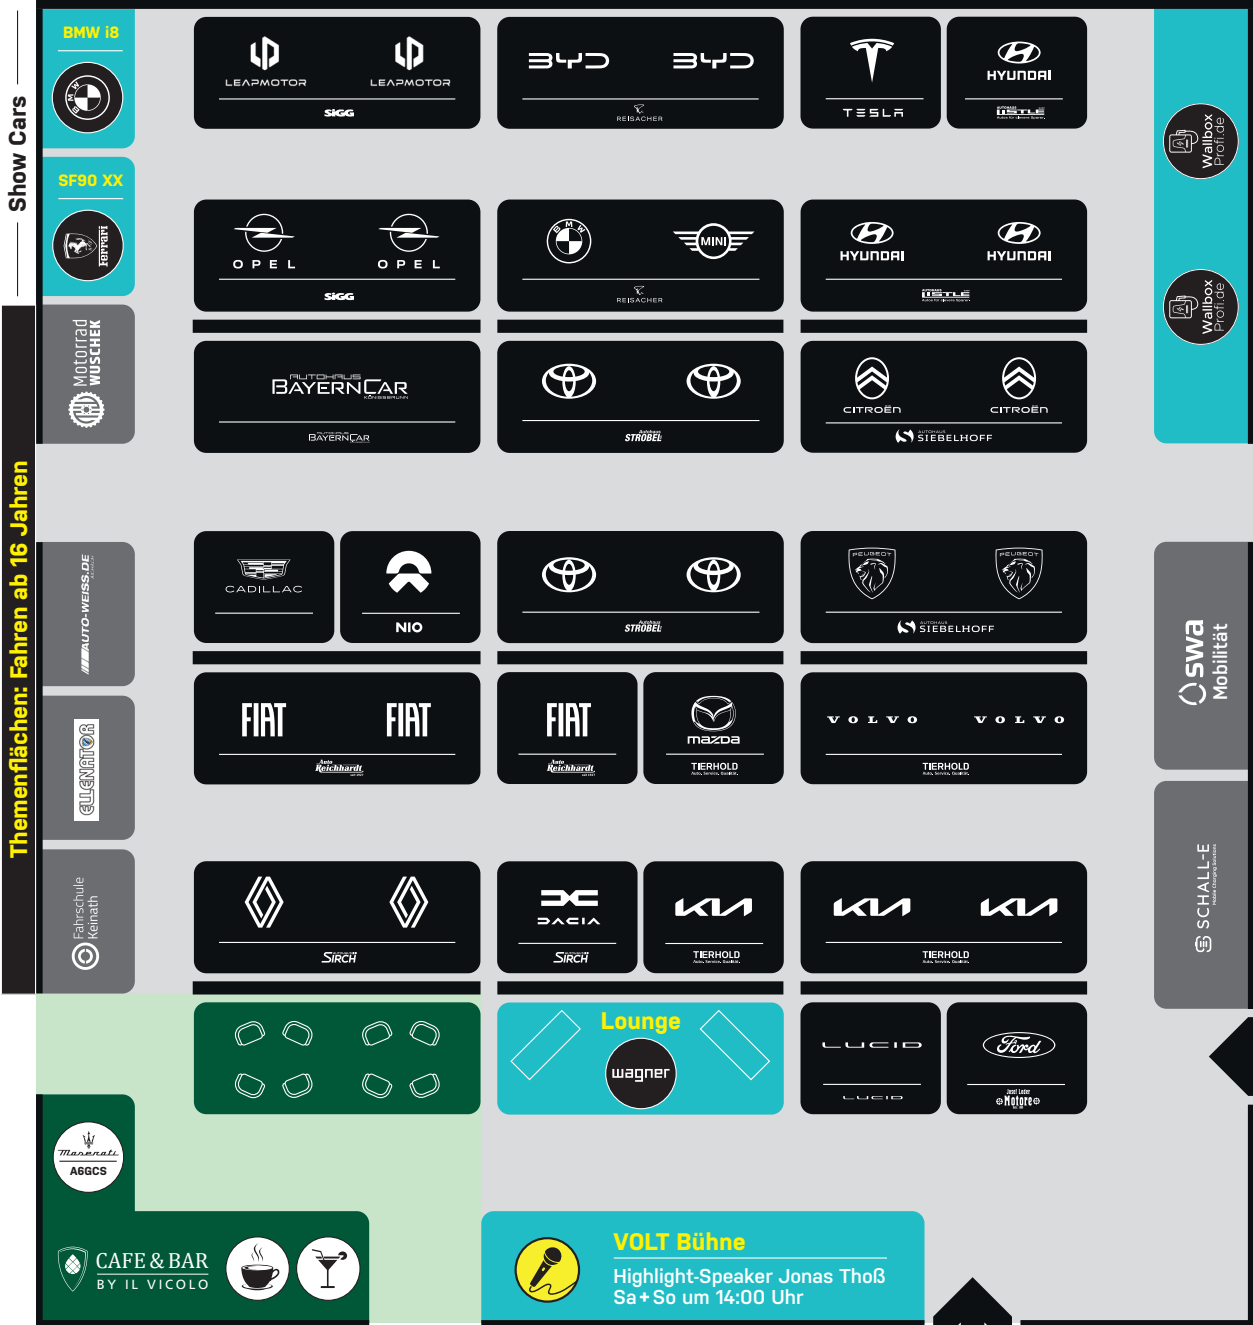

HALLE 4 VOLT

FUTURE MOBILITY
MESSE

Show Cars

Themenflächen: Fahren ab 16 Jahren

Sonderfläche

HALLE 3

HALLE 5
Immobilientage